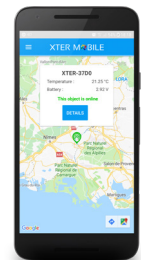

## Notification en temps réel et gestion à distance simplifiée

Détection de l'alerte

ENVOI DE L'ALERTE

Données sécurisées par la plateforme cloud XterWorks

NOTIFICATIONS

Réception des alertes et gestion du réseau avec l'app