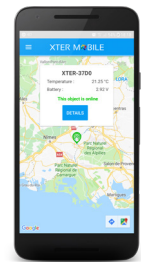

Notification en temps réel et gestion à distance simplifiée

Détection de l'alerte

ENVOI DE L'ALERTE

Données sécurisées par la plateforme cloud XterWorks

NOTIFICATIONS

Réception des alertes et gestion du réseau avec l'app